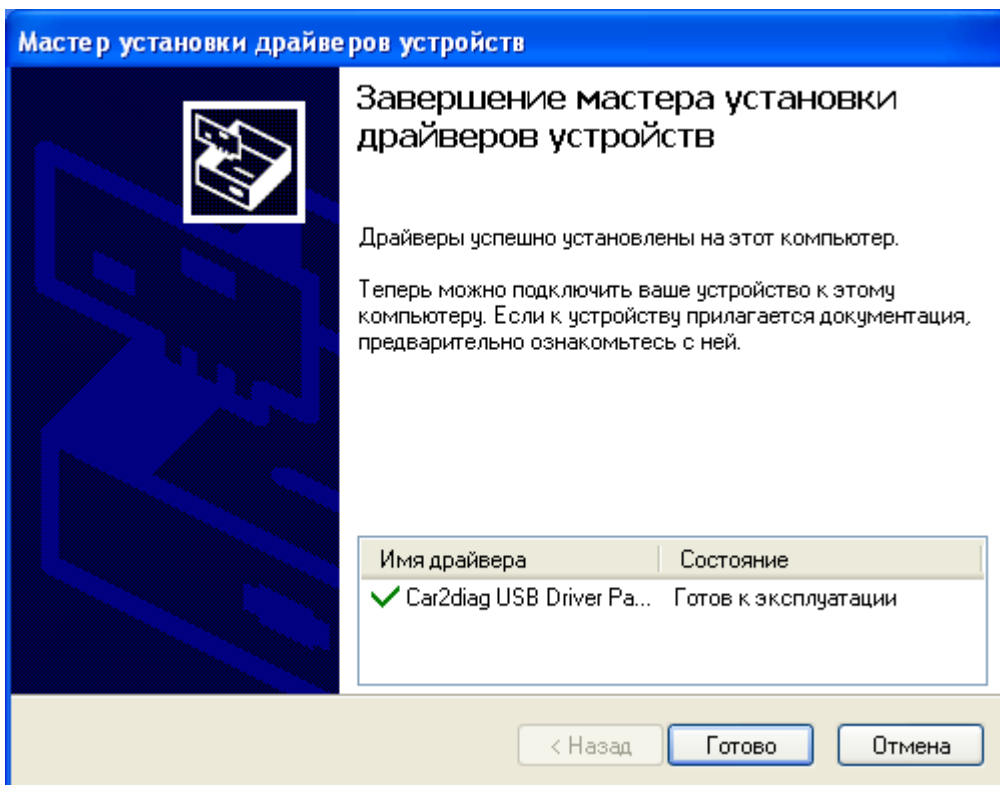

ВАЖНО. Обновляйте не только программу, но и вашу операционную систему. Для корректной работы программы необходимо установить обновление Windows XP:

[Обновление корневых сертификатов [июнь 2011 г.] (KB931125)](#)