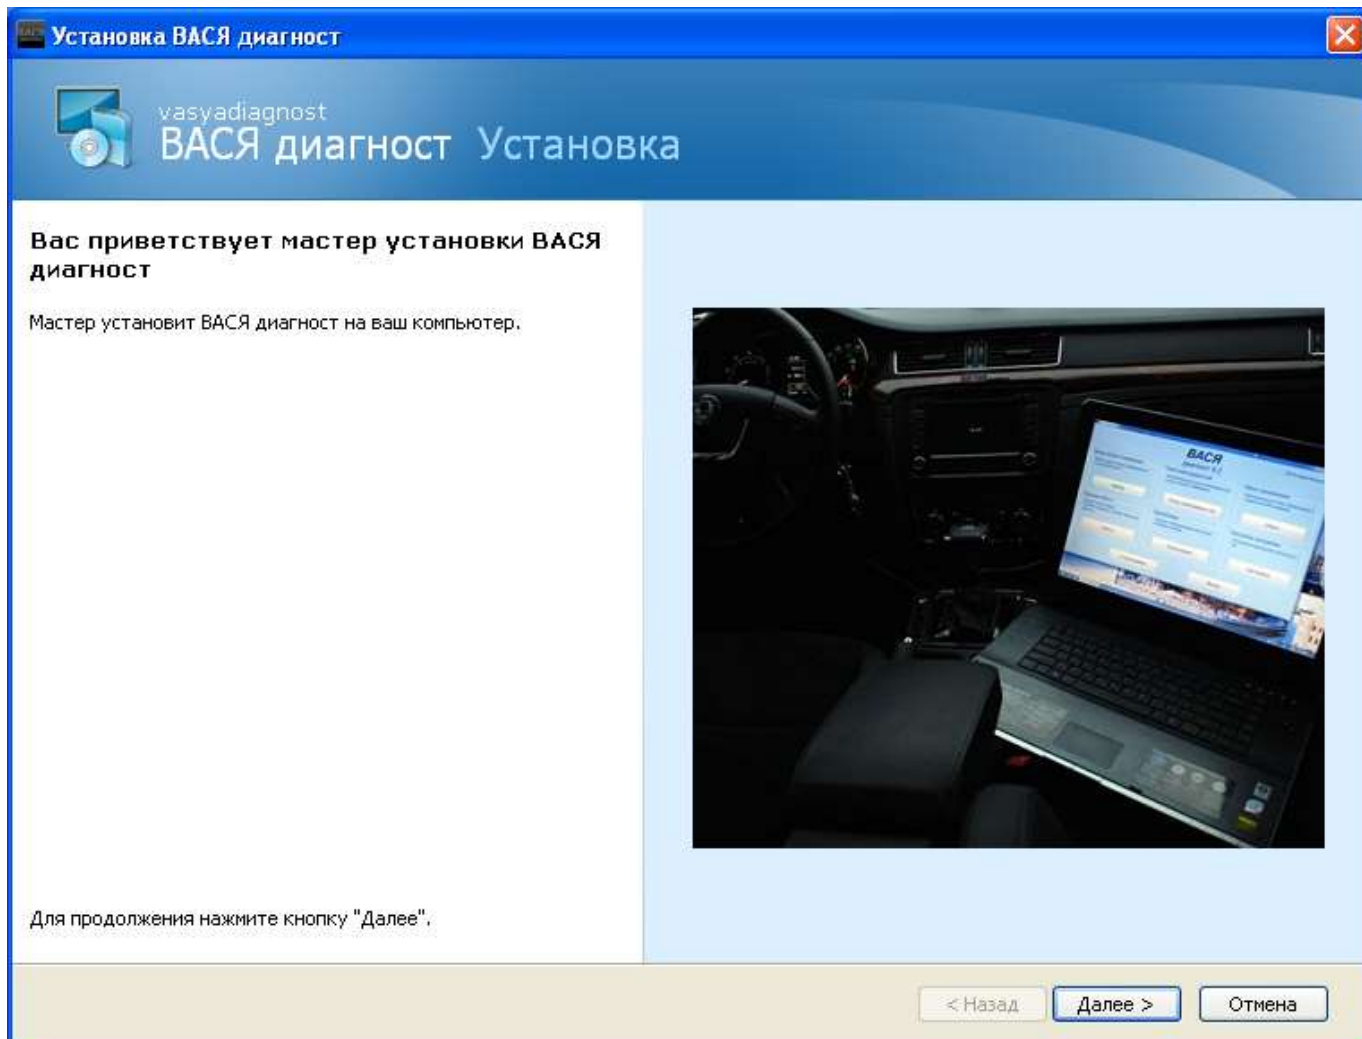

Вы можете изменить путь для установки программы по-умолчанию или продолжить нажав **Полная**: