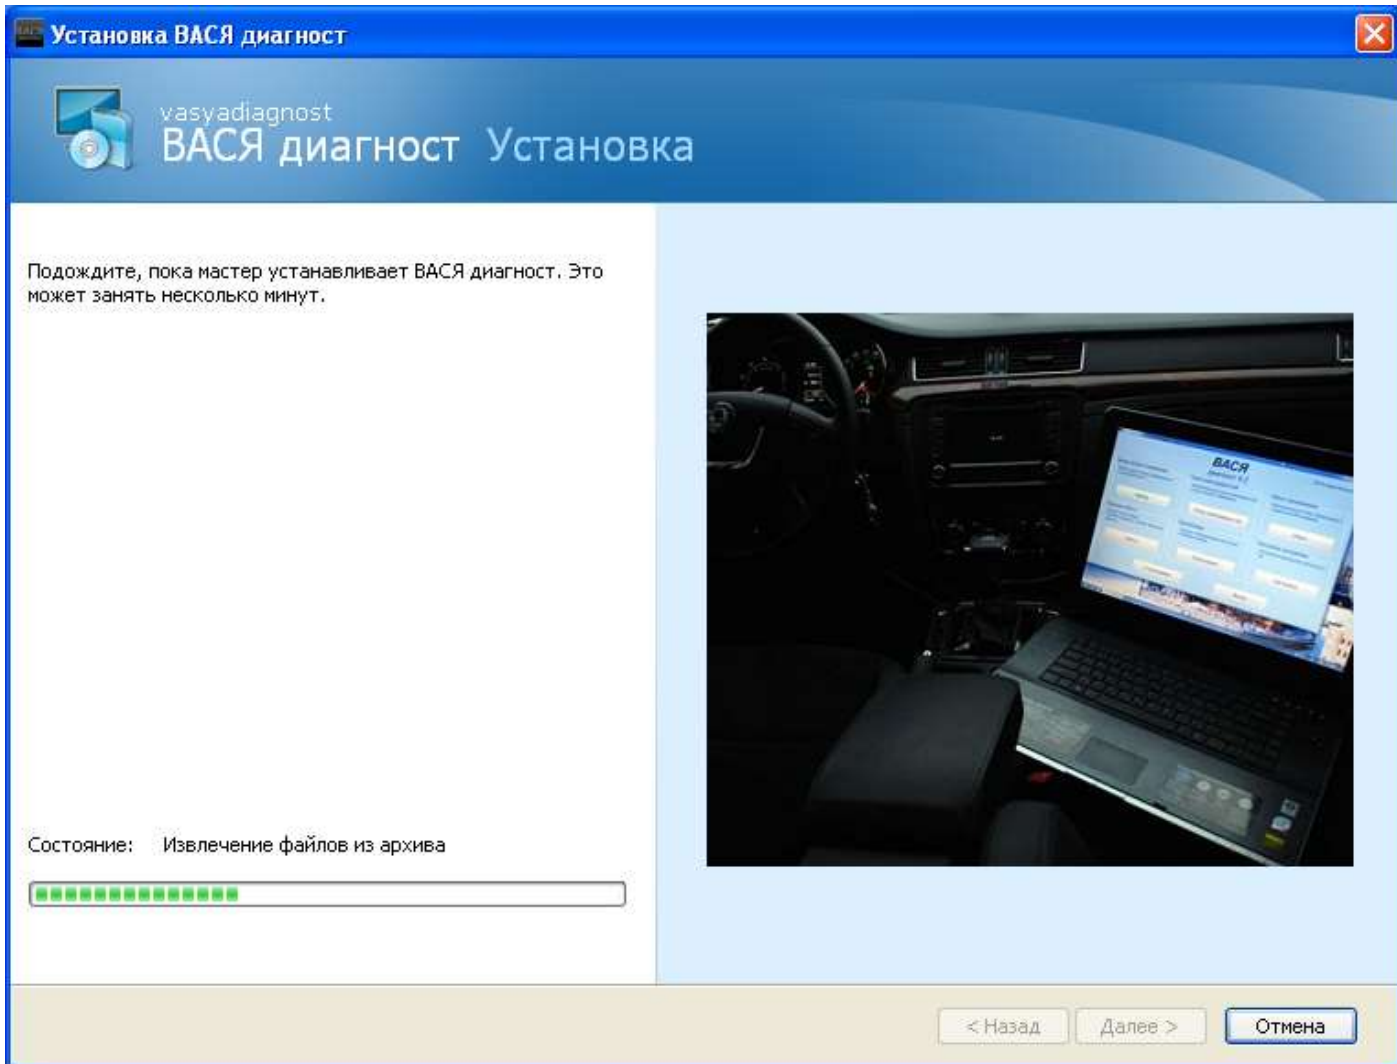

Нажмите **Готово** и перейдите к следующему шагу - установка драйвера.