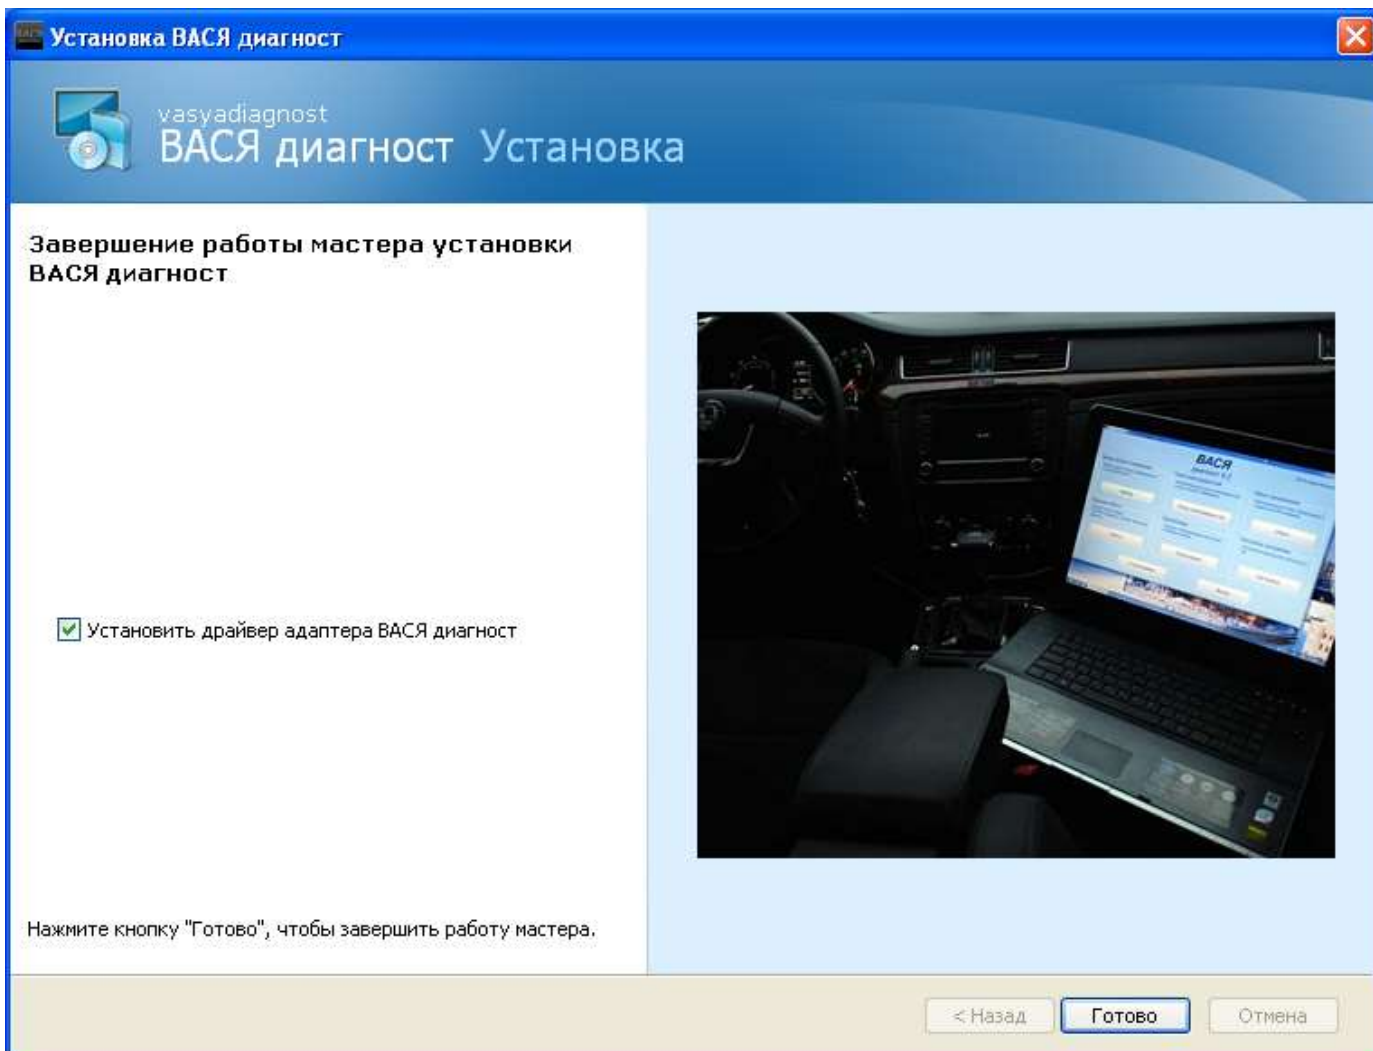

Мастер установки драйверов устройств установит драйвер адаптера автоматически, нажмите **Далее**: