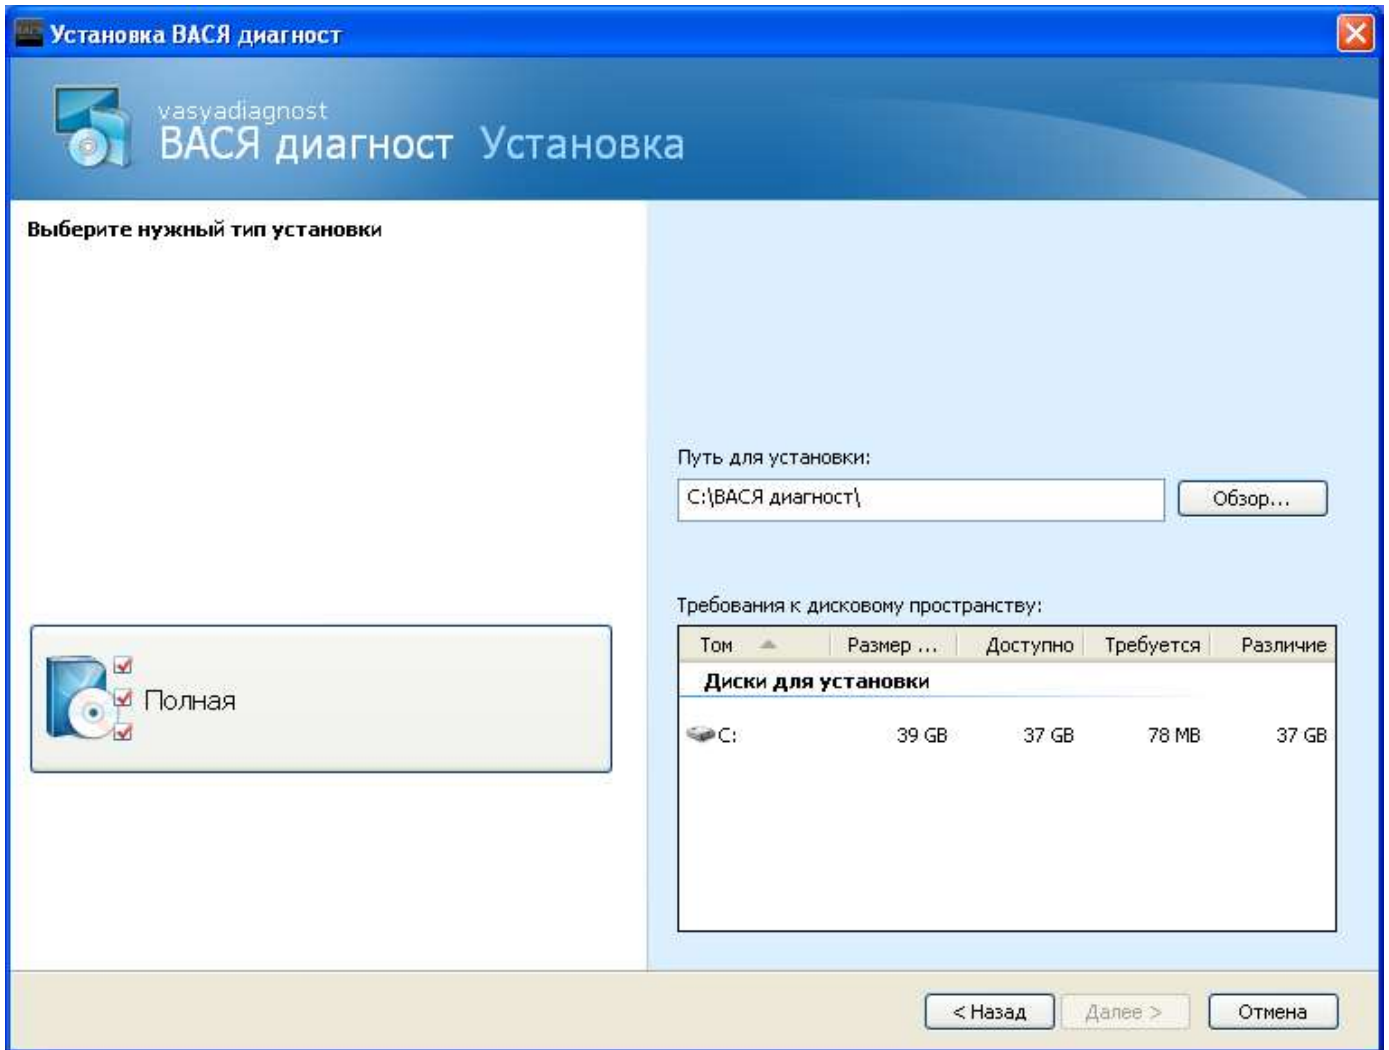

Загрузите программное обеспечение с прилагаемого к комплекту оборудования компакт-диска:

Запустите процесс установки нажав **Далее**:

Вы можете изменить путь для установки программы по-умолчанию или продолжить нажав **Полная**: