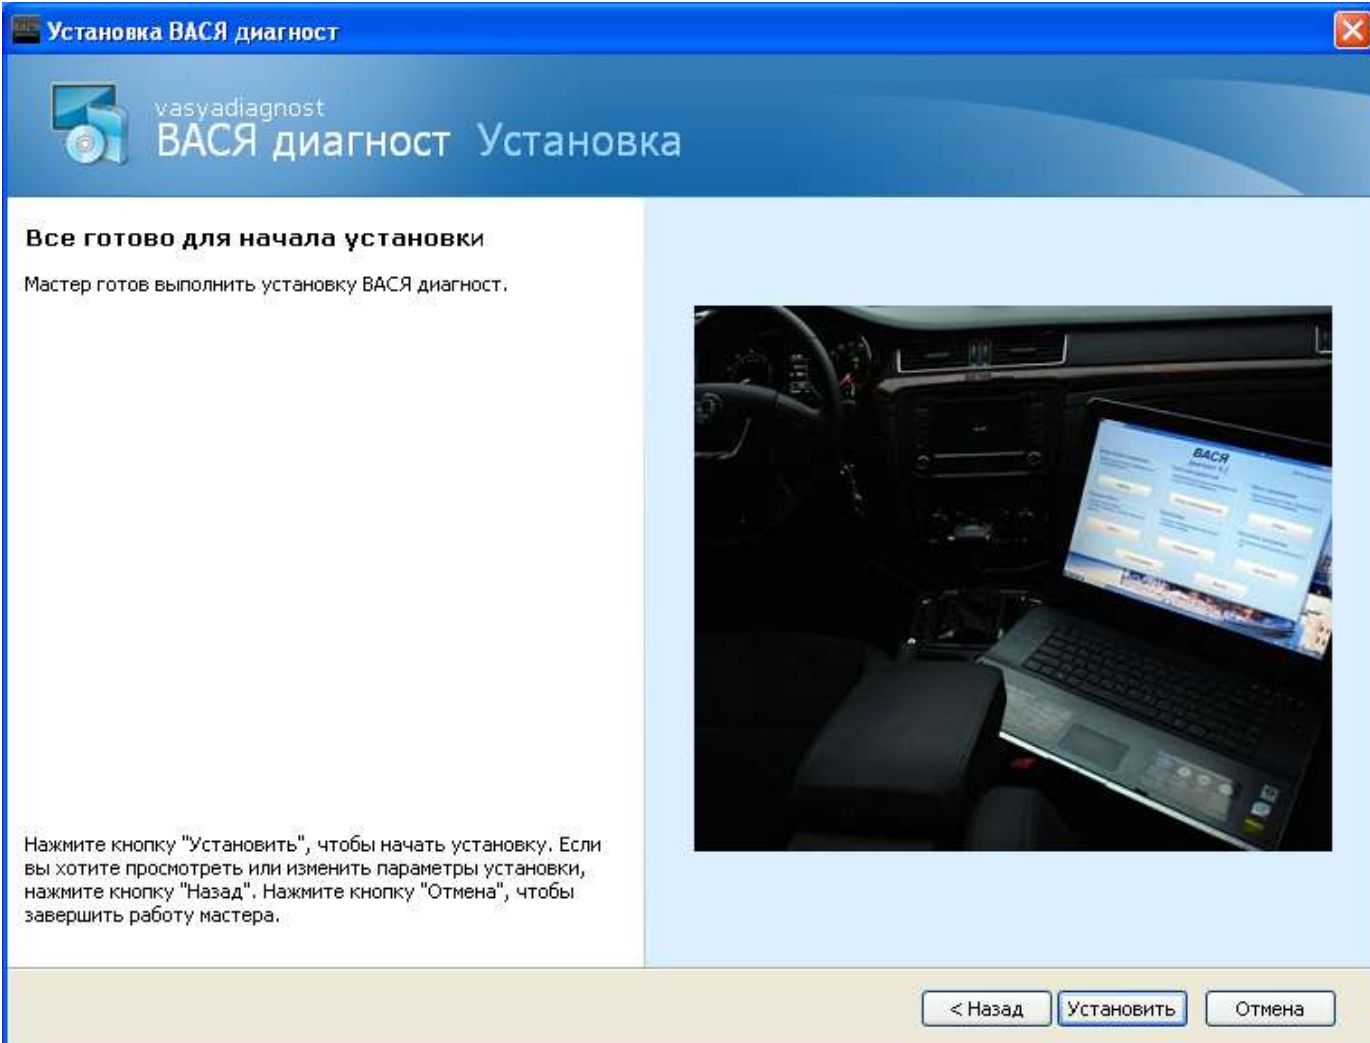

Дождитесь окончания процесса установки: