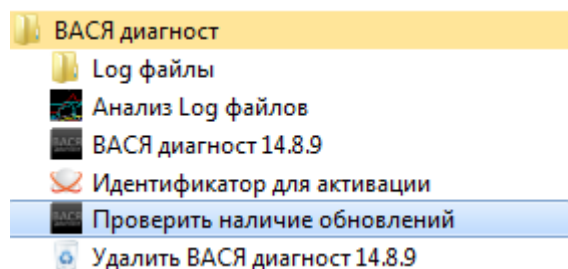

ВАСЯ диагност обновление

Для проверки наличия обновлений программы выберите в меню пуск (на примере Windows 7) соответствующий пункт **Проверить наличие обновлений**:

Нажмите кнопку **Далее**:

Дождитесь пока программа будет загружена с сервера обновлений: