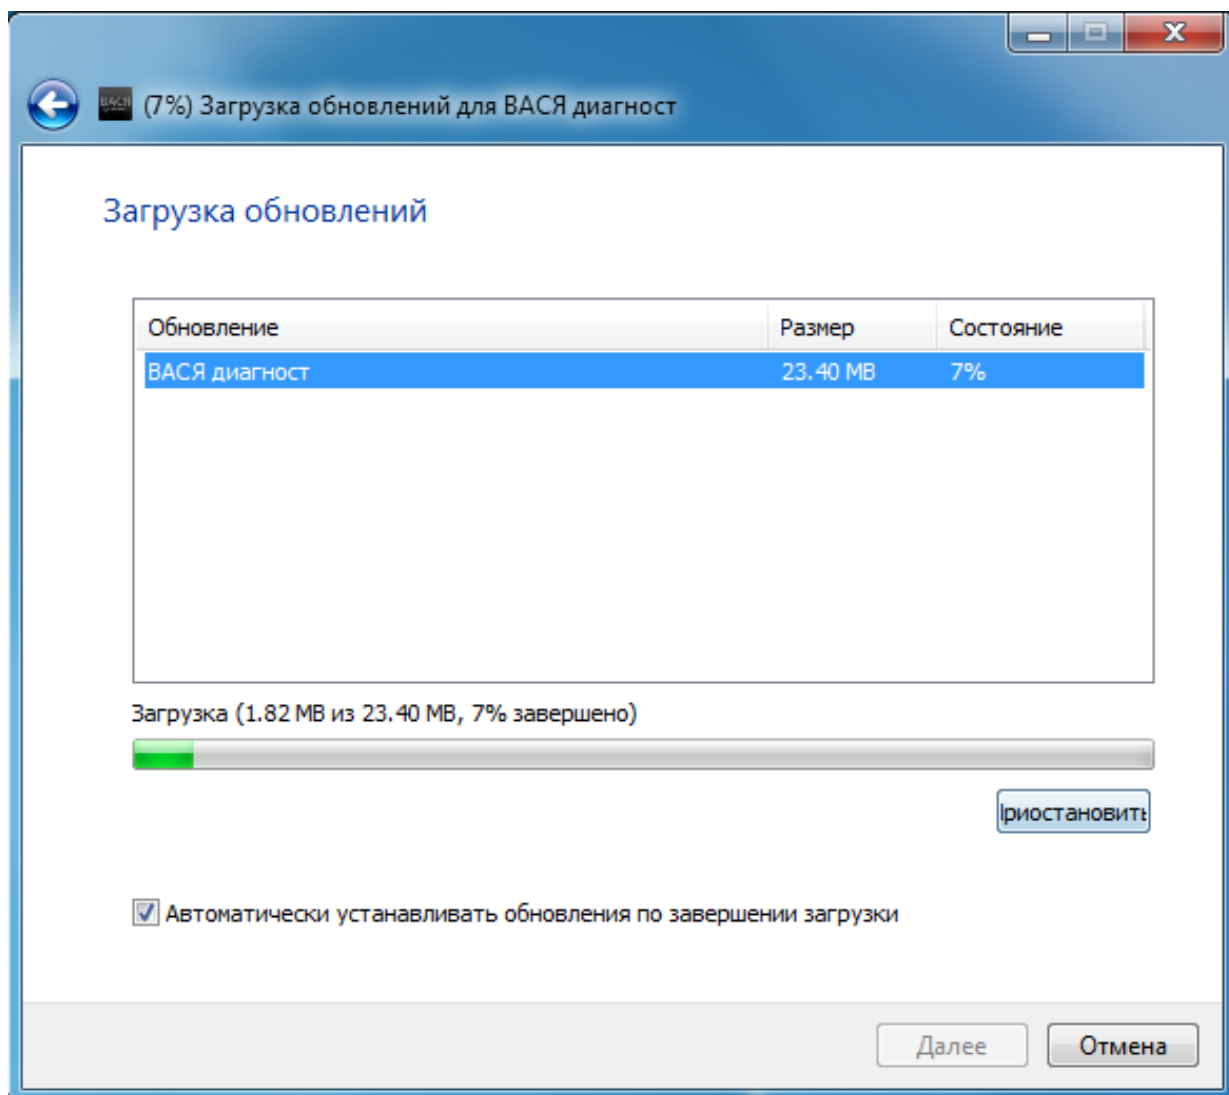

ВАСЯ диагност обновление

Для проверки наличия обновлений программы выберите в меню пуск (на примере Windows 7) соответствующий пункт **Проверить наличие обновлений**:

Нажмите кнопку **Далее**:

Дождитесь пока программа будет загружена с сервера обновлений: