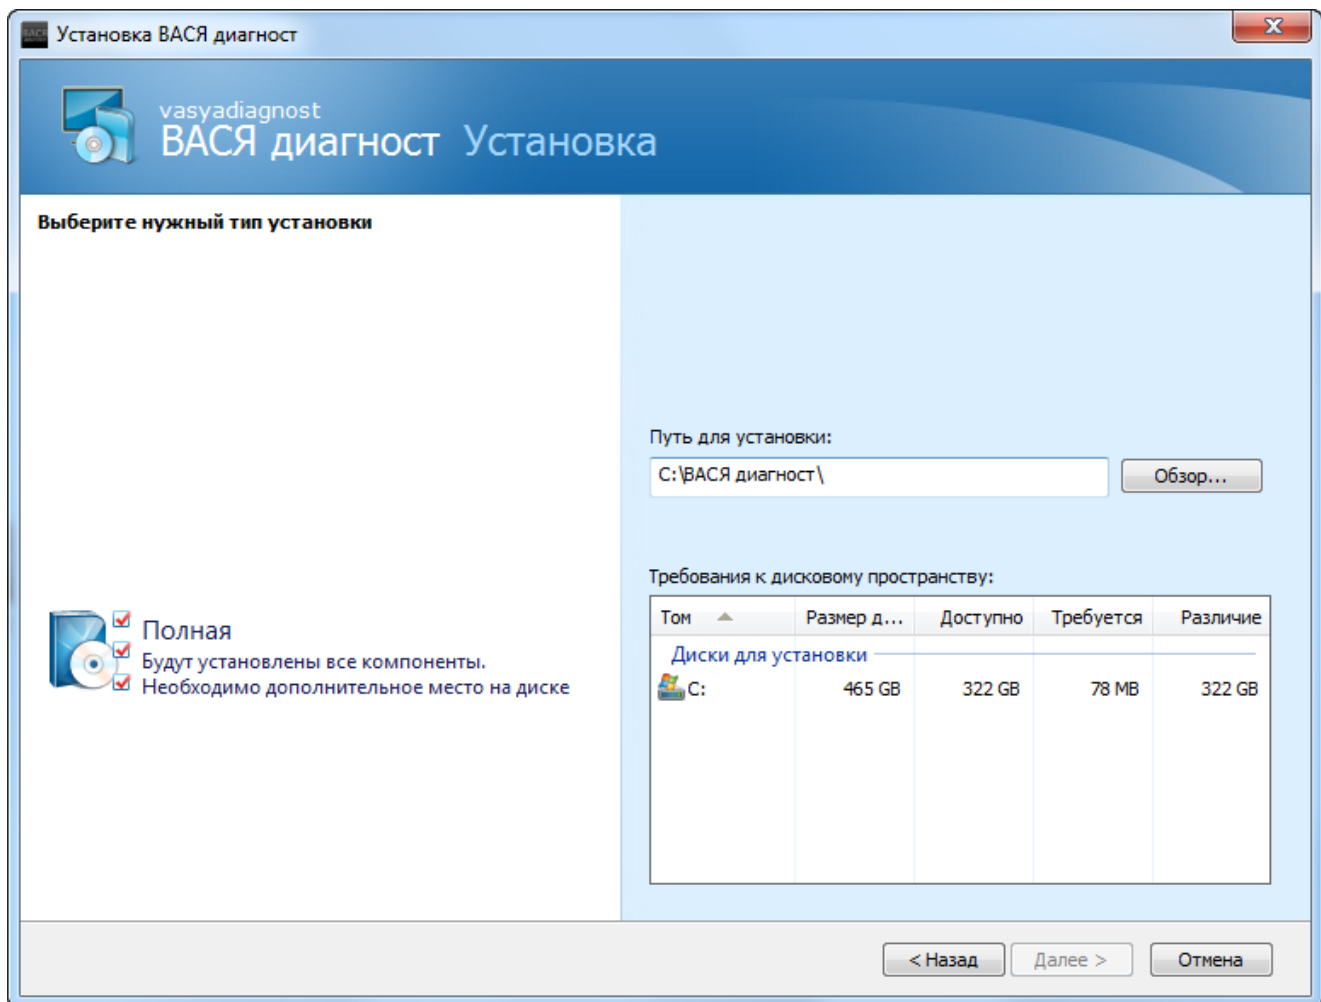

Если же Вы используете последнюю версию: