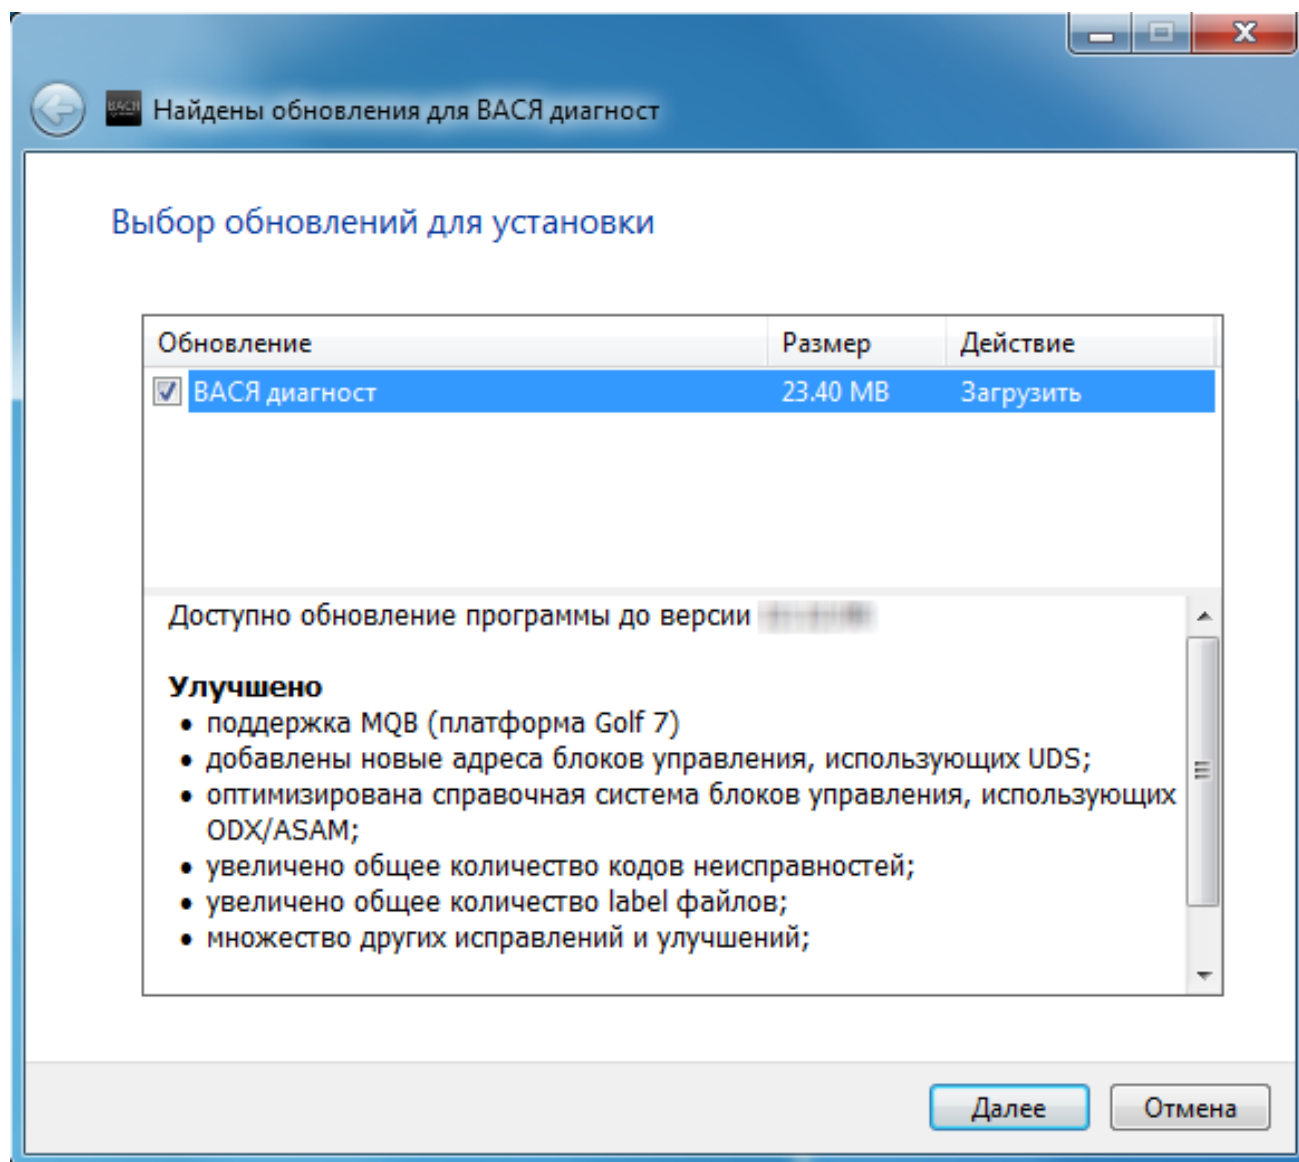

ВАСЯ диагност обновление

Для проверки наличия обновлений программы выберите в меню пуск (на примере Windows 7) соответствующий пункт **Проверить наличие обновлений**:

Нажмите кнопку **Далее**:

Дождитесь пока программа будет загружена с сервера обновлений: